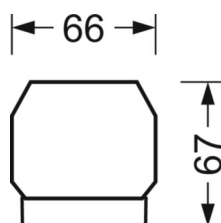

Лампо- и прибородержатели - Central.Line.Optic high performance - прямой широконаправленный свет - без видимых стыков

Ламподержатель из оцинкованного стального профиля, поверхность покрыта лаком на полиэфирной смоле. Крепление без инструментов с нажимными затворами, встроенными в конструкцию, обеспечивают защиту от кражи и взлома. Цвет корпуса белый стандартный для электротехники RAL 9016; Прямой широкий свет, распространяющийся через линзу «Central.Line.Optic HP» из пластика ПММА. Модель «High Performance» (HP) пиковые величины светового потока и эффективности, для высоких температур окружения с чрезвычайно долгим сроком службы светодиодов. Линзовая оптика делает сборку и установку предельно удобными, плоскость легко чистится. Линзы плотно расположены в один ряд: световые точки сливаются в одну линию, создавая целостный вид. Подключение к электросети через штатную контактную; с батареей дежурного освещения на 3ч.; состояние светильника - по видимому светодиоду (NL-B3); Strumień światłny w trybie oświetlenia awaryjnego 933 lm. Сменные блоки, позволяющие легко модернизировать освещение, существенно продлевают срок службы всей осветительной установки.

параметры

номер заказа	19510027430
код EAN	4020863446001
номер таможенного тарифа	94051190
Знак прохождения контроля	IP 20, класс защиты I, F, HACCP DIN10500/Food/IFS-пригодность для применения/BRC, Indoor, CE
Степень ударпрочности IK	IK03 (5°C bis 25°C)
Температура окружения	та 5°C в 25°C
Гарантийный срок	5 лет
Государственные программы поддержки	BEG - государственные субсидии для энергосберегающих зданий (действительна только для Германии)

электротехника