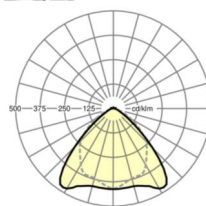

параметры

номер заказа	19510027430
код EAN	4020863446001
номер таможенного тарифа	94051190
Знак прохождения контроля	IP 20, класс защиты I, F, HACCP DIN10500/Food/IFS-пригодность для применения/BRC, Indoor, CE
Степень ударпрочности IK	IK03 (5°C bis 25°C)
Температура окружения	та 5°C в 25°C
Гарантийный срок	5 лет
Государственные программы поддержки	BEG - государственные субсидии для энергосберегающих зданий (действительна только для Германии)

электротехника

Балласт	Электронный драйвер, дежурное освещение 3ч. (1 штука)
Мощность системы	129W
сетевое напряжение	230V/50Hz
автоматический предохранитель (пусковой ток)	7 штук/B10, 12 штук/B16, 12 штук/C10, 20 штук/C16
класс энергосбережения/Источник света	C

DEEP-LINK

<https://www.regiolum.de/ru/article/19510027430>

Ссылка	LED 22000lm 840
ηLB	100 %
Φ ↓/↑	98 % / 2 %
UGR поп./вдоль	24.8 / 26.1